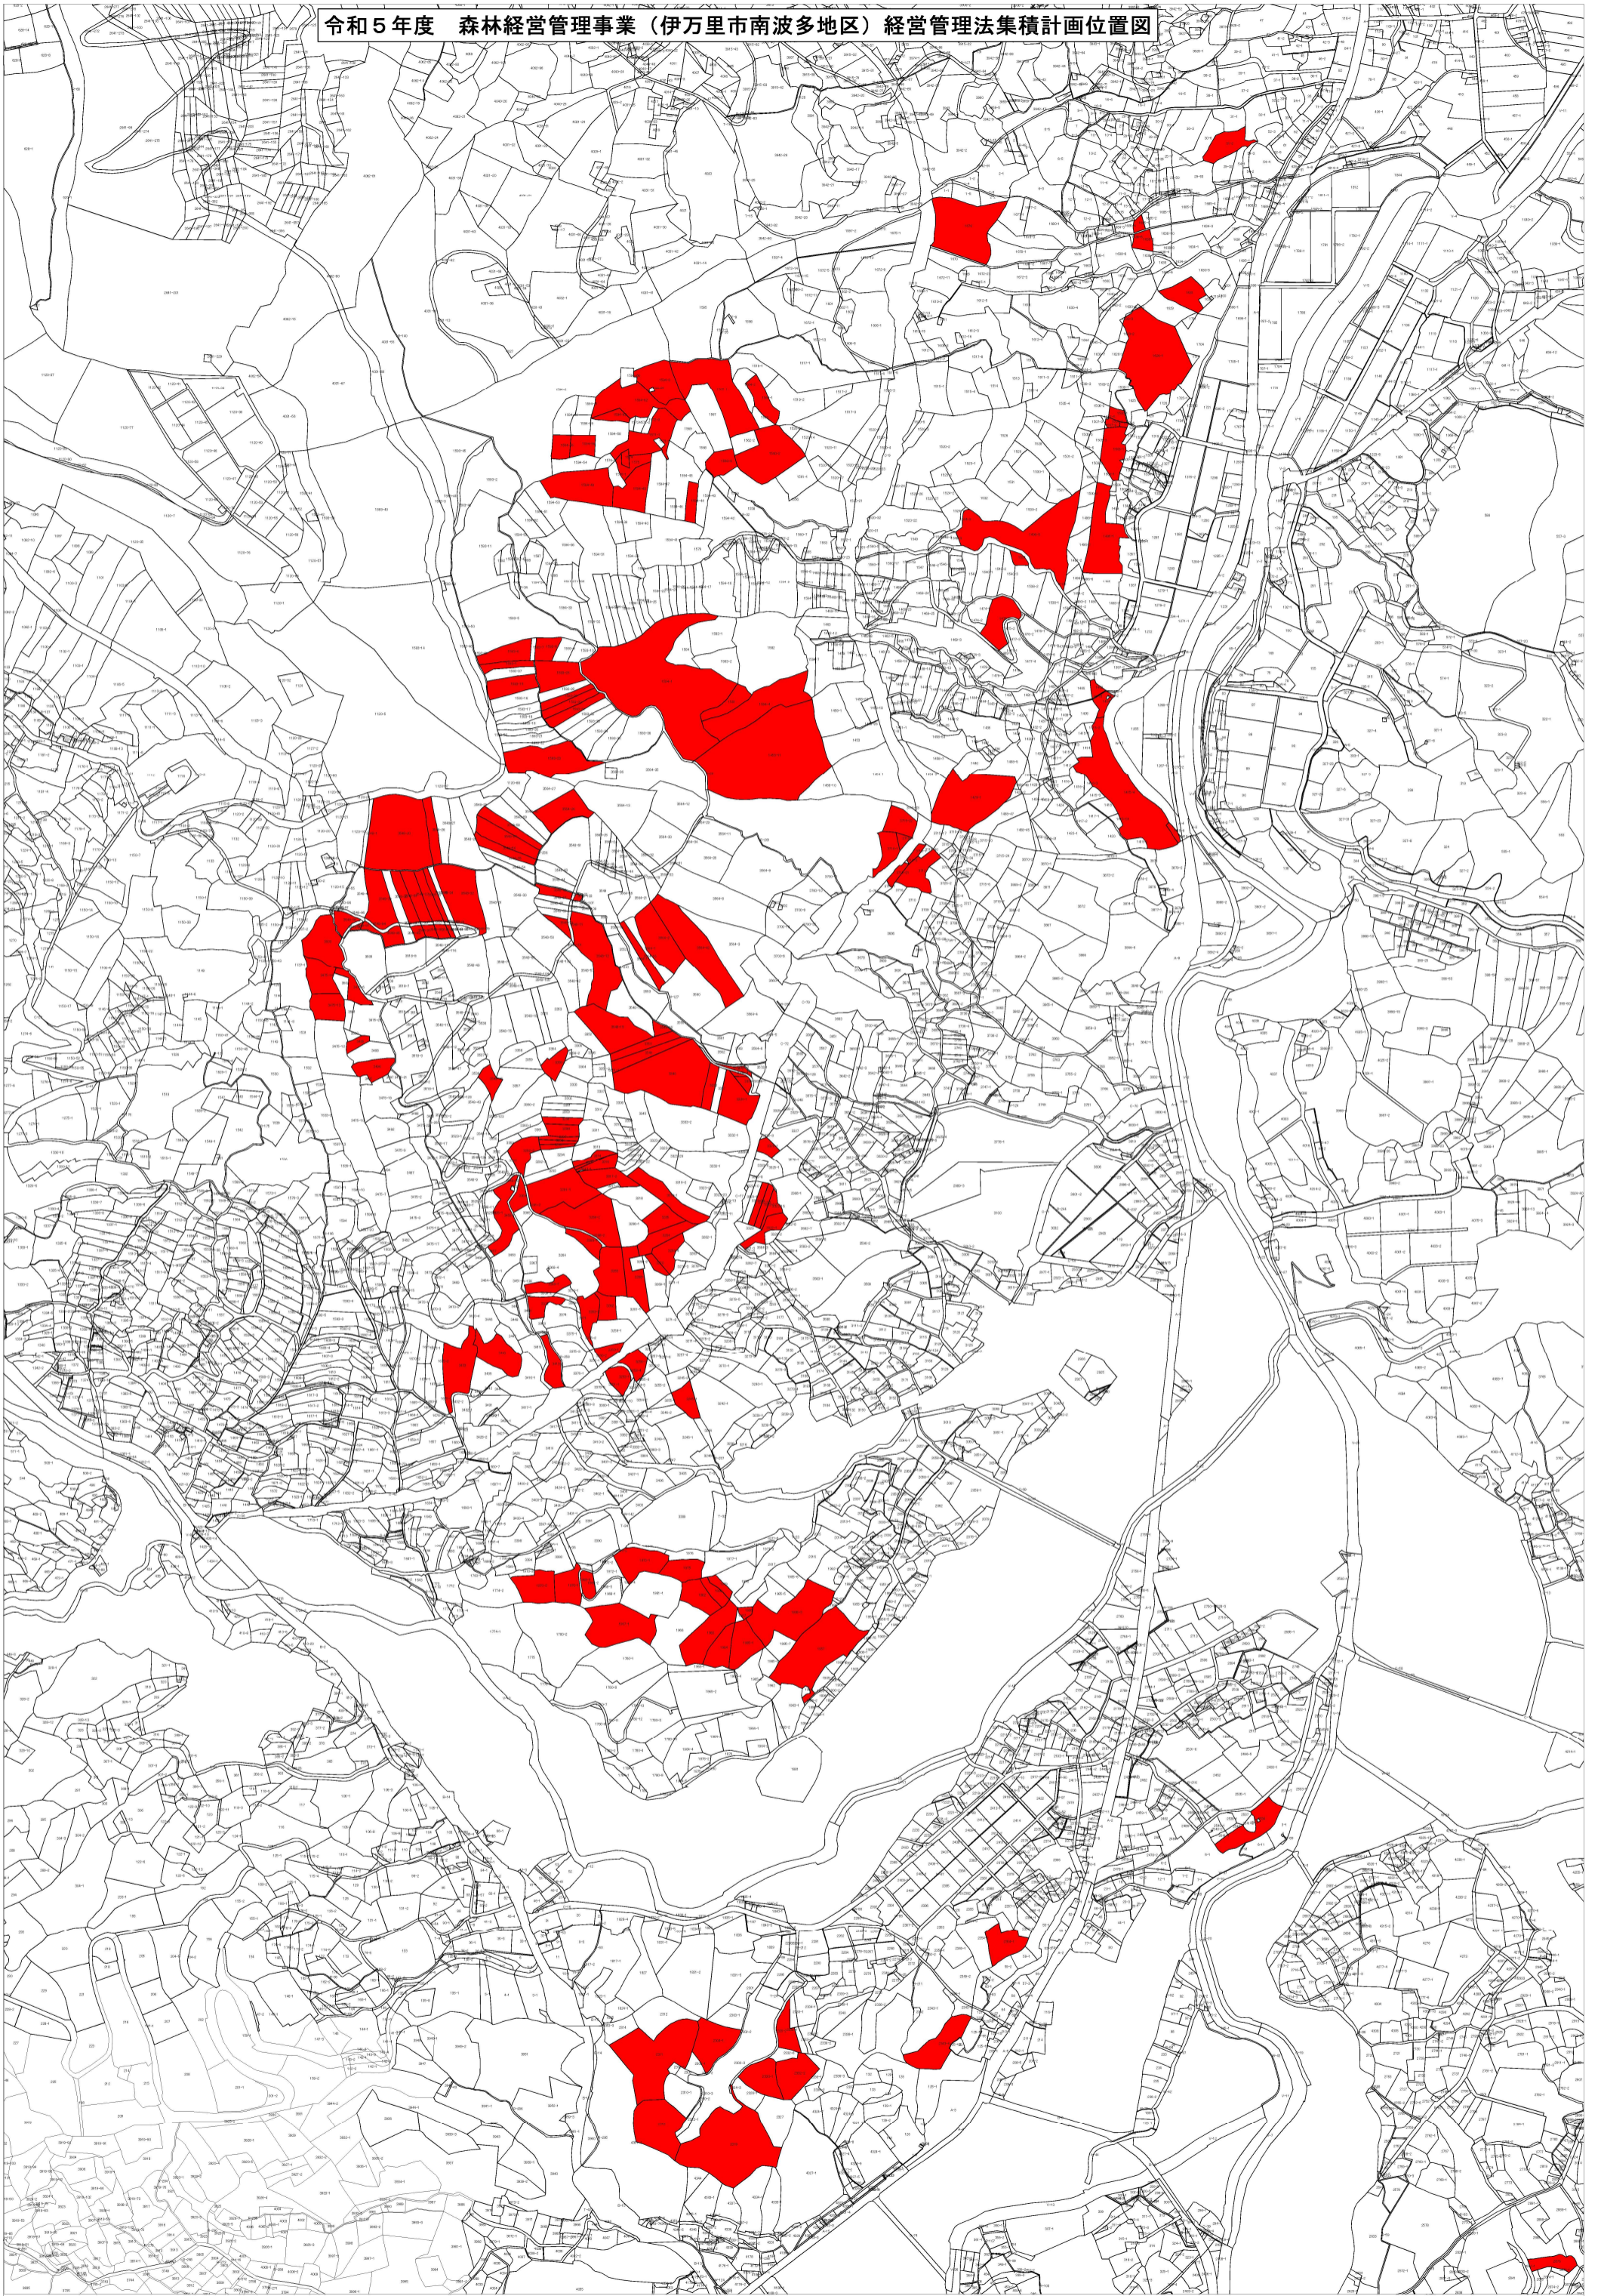

令和5年度 森林経営管理事業（伊万里市南波多地区）経営管理法集積計画位置図

令和5年度 森林経営管理事業（伊万里市南波多地区）経営管理法集積計画位置図